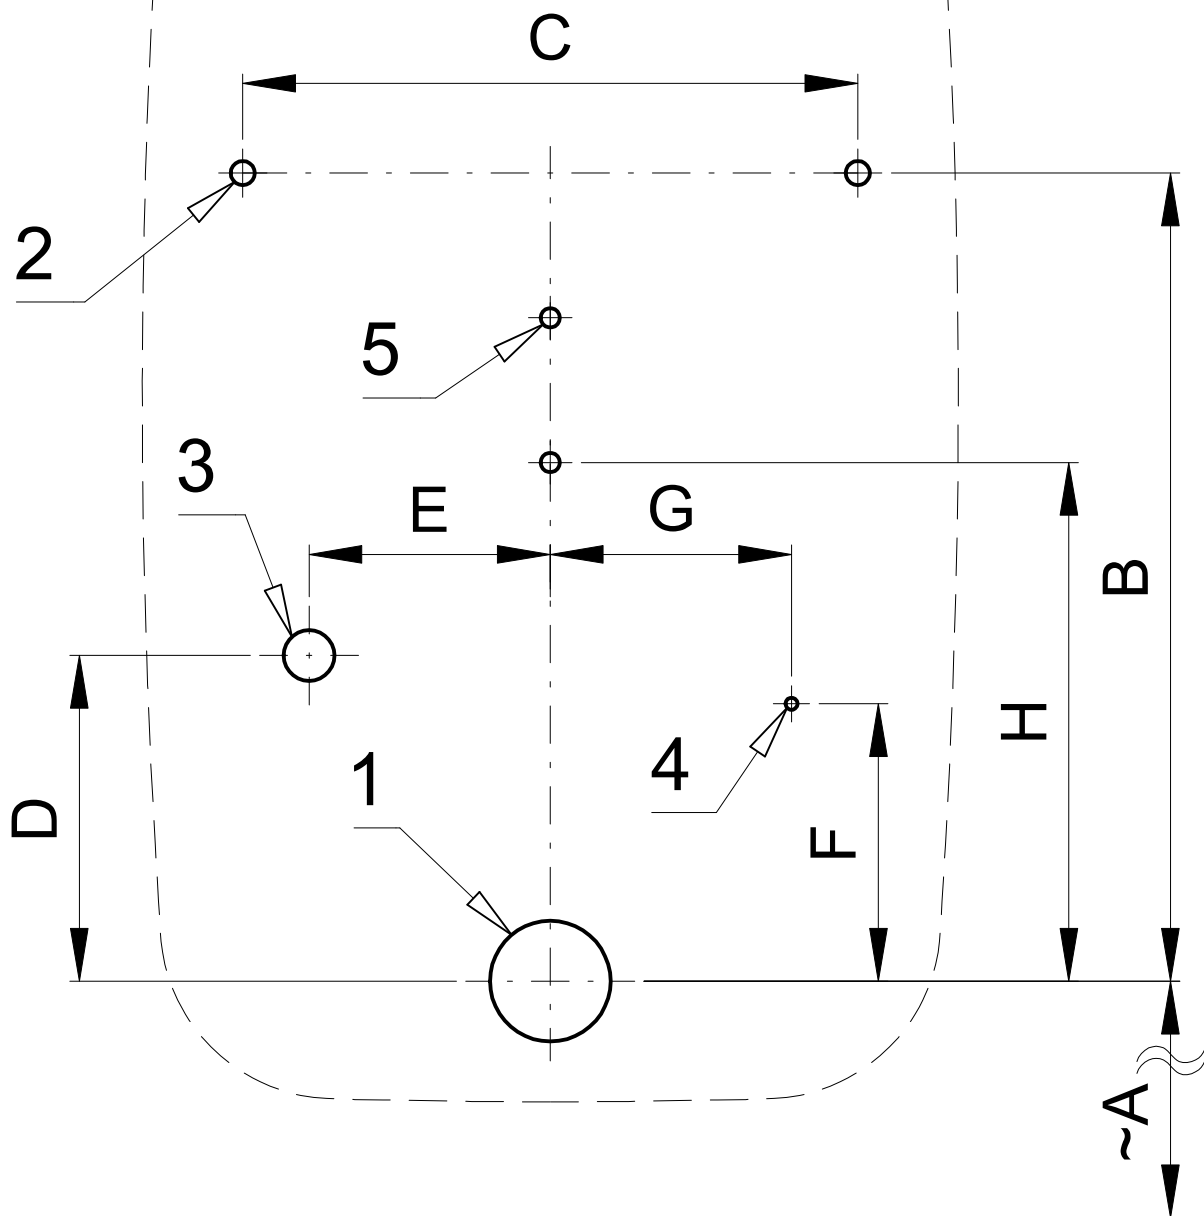

KÓTY	A	B	C	D	E	F	G	H	I	J	K	L
ROZMĚRY [mm]	380	335	255	135	100	115	100	215				

ODKAZ Č.	1	2	3	4	5	6	7
LEGENDA	odpadní potrubí Ø 50mm	2x otvor pro úchyty	přívod vody G1/2"	Napájecí kabel 24V nebo 230V	2x otvor pro hmoždinku Ø 8mm		

MĚŘITKO	PROMÍTÁNÍ	PŘESNOST ISO 2768 mK	MATERIÁL:		SANELA spol. s r.o. SEAL ELECTRONIC s.r.o.			
			HMOTNOST:					
	JMÉNO	PODPIS	DATUM	NÁZEV:		VERZE		
	NAVRHL	KLÍČ		07.05.2015		SLP07 - Nova Pro (KOLO)		1
	SCHVÁLIL	MAREŠ				Č. PRODUKTU	FORMÁT	
					M36000	A4		
INDEX	ZMĚNA		PODPIS	DATUM	LIST 1 Z 1 LISTŮ