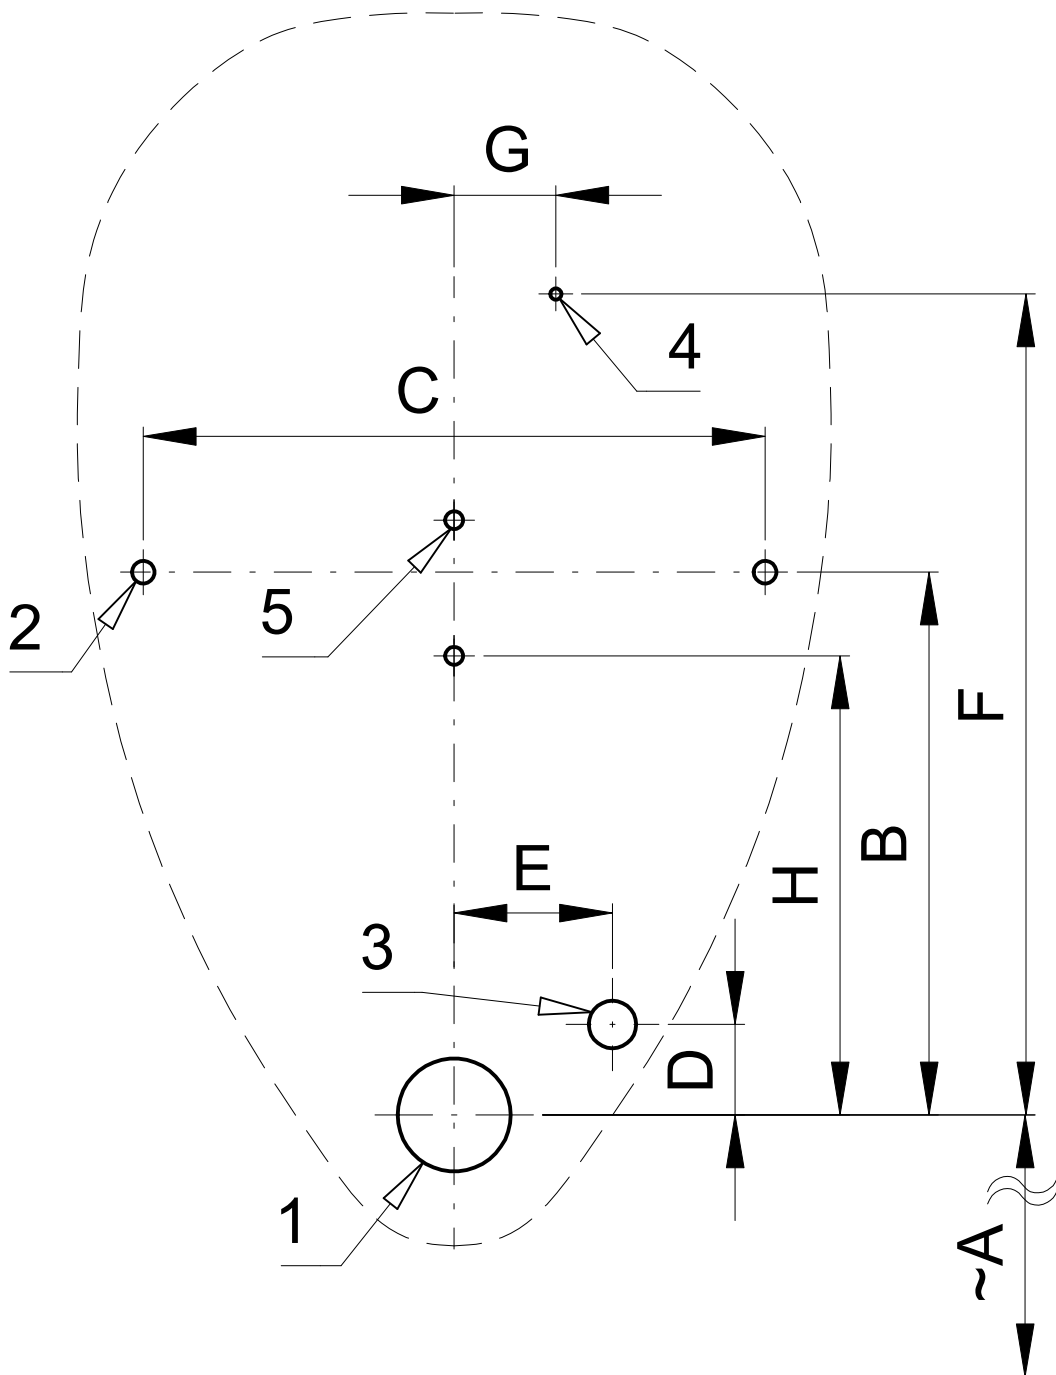

KÓTY	A	B	C	D	E	F	G	H	I	J	K	L
ROZMĚRY [mm]	320	330	285	130	70		80	203				
ODKAZ Č.	1	2	3	4	5	6	7					
LEGENDA	odpadní potrubí Ø 50mm	2x otvor pro úchyty	přívod vody G1/2"	Napájecí kabel 24V nebo 230V	2x otvor pro hmoždinku Ø 8mm							
MĚŘITKO	PROMÍTÁNÍ	PŘESNOST ISO 2768 mK		MATERIÁL:		SANELA spol. s r.o.						
		PODPIS		HMOTNOST:		SEAL ELECTRONIC s.r.o.						
	JMÉNO	PODPIS		DATUM		NÁZEV:				VERZE		
	NAVRHL	PODPIS		DATUM		SLP07 - ALEX (KOLO)				1		
	SCHVÁLIL	PODPIS		DATUM		Č. PRODUKTU				FORMÁT		
	PODPIS		DATUM		66000				A4			
INDEX	ZMĚNA		PODPIS		DATUM		LIST 1 Z 1 LISTŮ					

KÓTY	A	B	C	D	E	F	G	H	I	J	K	L
ROZMĚRY [mm]	390	290	280	30	100	365	45	203				

ODKAZ Č.	1	2	3	4	5	6	7
LEGENDA	odpadní potrubí Ø 50mm	2x otvor pro úchyty	přívod vody G1/2"	Napájecí kabel 24V nebo 230V	2x otvor pro hmoždinku Ø 8mm		

KÓTY	A	B	C	D	E	F	G	H	I	J	K	L
ROZMĚRY [mm]	380	335	255	135	100	115	100	215				

ODKAZ Č.	1	2	3	4	5	6	7
LEGENDA	odpadní potrubí Ø 50mm	2x otvor pro úchyty	přívod vody G1/2"	Napájecí kabel 24V nebo 230V	2x otvor pro hmoždinku Ø 8mm		

KÓTY	A	B	C	D	E	F	G	H	I	J	K	L
ROZMĚRY [mm]	390	240	275	40	70	360	45	203				

ODKAZ Č.	1	2	3	4	5	6	7
LEGENDA	odpadní potrubí Ø 50mm	2x otvor pro úchyty	přívod vody G1/2"	Napájecí kabel 24V nebo 230V	2x otvor pro hmoždinku Ø 8mm		