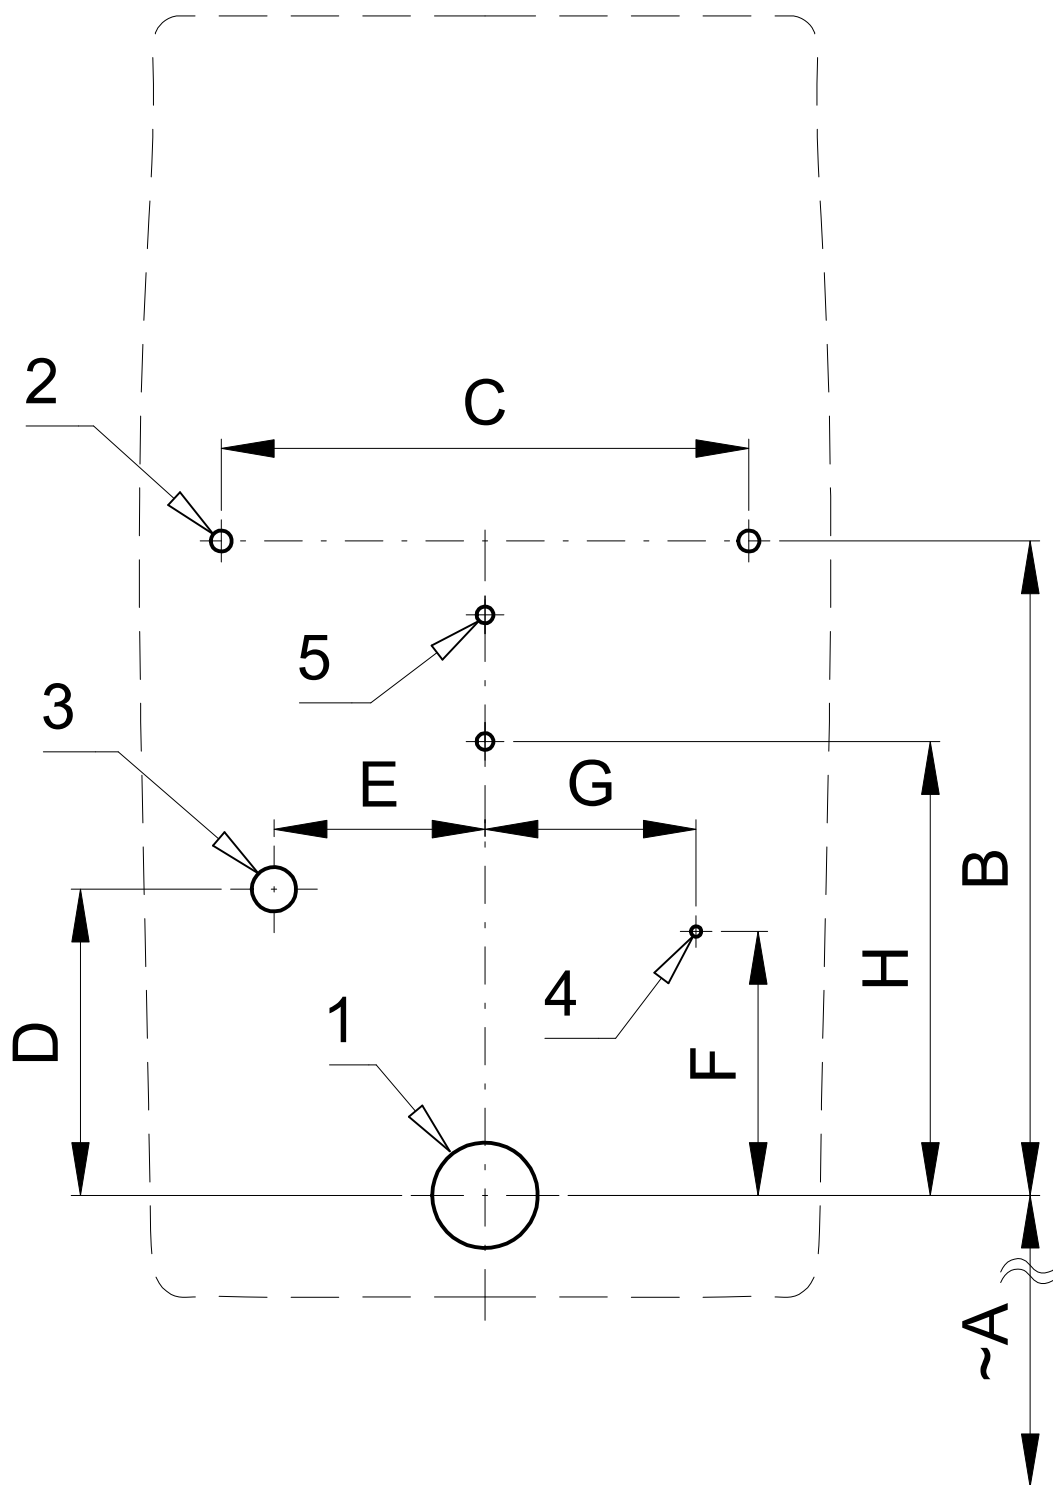

KÓTY	A	B	C	D	E	F	G	H	I	J	K	L
ROZMĚRY [mm]	320	330	285	130	70		80	203				
ODKAZ Č.	1	2	3	4	5	6	7					
LEGENDA	odpadní potrubí Ø 50mm	2x otvor pro úchyty	přívod vody G1/2"	Napájecí kabel 24V nebo 230V	2x otvor pro hmoždinku Ø 8mm							
MĚŘITKO	PROMÍTÁNÍ	PŘESNOST ISO 2768 mK		MATERIÁL:		SANELA spol. s r.o.						
		PODPIS		HMOTNOST:		SEAL ELECTRONIC s.r.o.						
	JMÉNO	PODPIS		DATUM		NÁZEV:				VERZE		
	NAVRHL	PODPIS		DATUM		SLP07 - ALEX (KOLO)				1		
	SCHVÁLIL	PODPIS		DATUM		Č. PRODUKTU				FORMÁT		
	PODPIS		DATUM		66000				A4			
INDEX	ZMĚNA		PODPIS		DATUM		LIST 1 Z 1 LISTŮ					

KÓTY	A	B	C	D	E	F	G	H	I	J	K	L
ROZMĚRY [mm]	390	310	250	145	100	125	100	215				

ODKAZ Č.	1	2	3	4	5	6	7
LEGENDA	odpadní potrubí Ø 50mm	2x otvor pro úchyty	přívod vody G1/2"	Napájecí kabel 24V nebo 230V	2x otvor pro hmoždinku Ø 8mm		

KÓTY	A	B	C	D	E	F	G	H	I	J	K	L
ROZMĚRY [mm]	390	290	280	30	100	365	45	203				

ODKAZ Č.	1	2	3	4	5	6	7
LEGENDA	odpadní potrubí Ø 50mm	2x otvor pro úchyty	přívod vody G1/2"	Napájecí kabel 24V nebo 230V	2x otvor pro hmoždinku Ø 8mm		

KÓTY	A	B	C	D	E	F	G	H	I	J	K	L
ROZMĚRY [mm]	380	335	255	135	100	115	100	215				

ODKAZ Č.	1	2	3	4	5	6	7
LEGENDA	odpadní potrubí Ø 50mm	2x otvor pro úchyty	přívod vody G1/2"	Napájecí kabel 24V nebo 230V	2x otvor pro hmoždinku Ø 8mm		