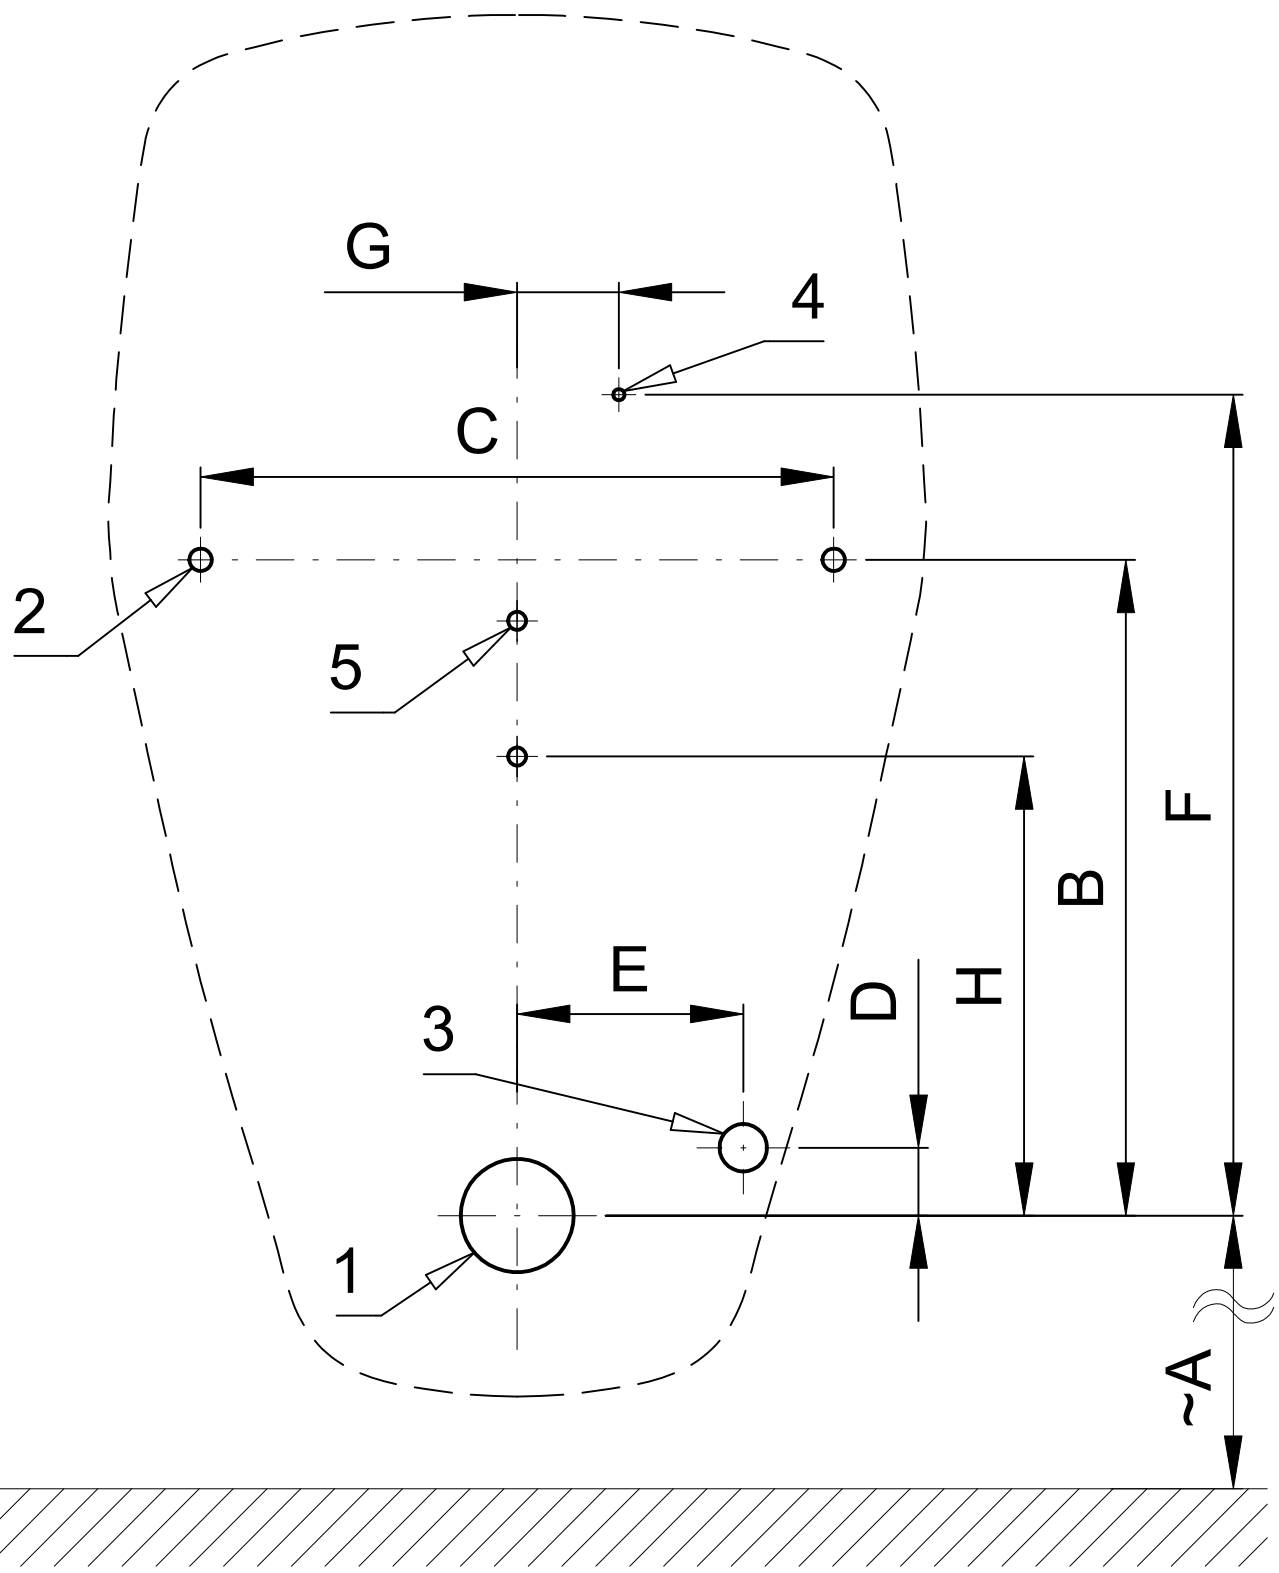

KÓTY	A	B	C	D	E	F	G	H	I	J	K	L
ROZMĚRY [mm]	320	330	285	130	70		80	203				
ODKAZ Č.	1	2	3	4	5	6	7					
LEGENDA	odpadní potrubí Ø 50mm	2x otvor pro úchyty	přívod vody G1/2"	Napájecí kabel 24V nebo 230V	2x otvor pro hmoždinku Ø 8mm							
MĚŘITKO	PROMÍTÁNÍ	PŘESNOST ISO 2768 mK		MATERIÁL:		SANELA spol. s r.o.						
		PODPIS		HMOTNOST:		SEAL ELECTRONIC s.r.o.						
	JMÉNO	PODPIS		DATUM		NÁZEV:				VERZE		
	NAVRHL	PODPIS		DATUM		SLP07 - ALEX (KOLO)				1		
	SCHVÁLIL	PODPIS		DATUM		Č. PRODUKTU				FORMÁT		
	PODPIS		DATUM		66000				A4			
INDEX	ZMĚNA		PODPIS		DATUM		LIST 1 Z 1 LISTŮ					

KÓTY	A	B	C	D	E	F	G	H	I	J	K	L
ROZMĚRY [mm]	390	310	250	145	100	125	100	215				

ODKAZ Č.	1	2	3	4	5	6	7
LEGENDA	odpadní potrubí Ø 50mm	2x otvor pro úchyty	přívod vody G1/2"	Napájecí kabel 24V nebo 230V	2x otvor pro hmoždinku Ø 8mm		

KÓTY	A	B	C	D	E	F	G	H	I	J	K	L
ROZMĚRY [mm]	390	290	280	30	100	365	45	203				

ODKAZ Č.	1	2	3	4	5	6	7
LEGENDA	odpadní potrubí Ø 50mm	2x otvor pro úchyty	přívod vody G1/2"	Napájecí kabel 24V nebo 230V	2x otvor pro hmoždinku Ø 8mm		

KÓTY	A	B	C	D	E	F	G	H	I	J	K	L
ROZMĚRY [mm]	390	240	275	40	70	360	45	203				

ODKAZ Č.	1	2	3	4	5	6	7
LEGENDA	odpadní potrubí Ø 50mm	2x otvor pro úchyty	přívod vody G1/2"	Napájecí kabel 24V nebo 230V	2x otvor pro hmoždinku Ø 8mm		